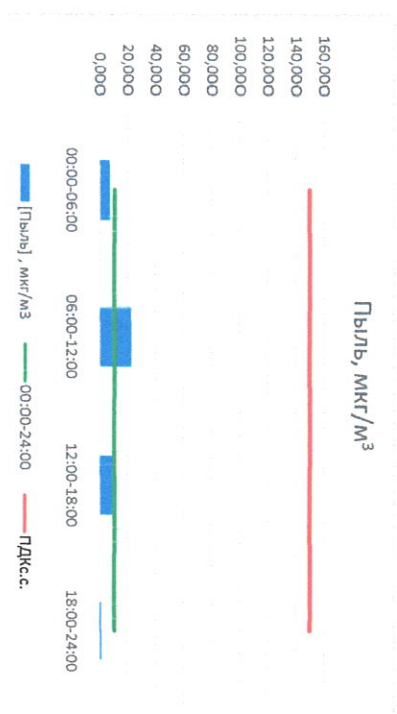

Отчёт о состоянии атмосферного воздуха за 22.06.2022 г.

	Направление ветра	[NO ₁], мкг/м ³	[NO ₂], мкг/м ³	[CO], мг/м ³	[SO ₂], мкг/м ³	[Пыль], мкг/м ³
00:00-06:00	ЮВ 134	0,000	4,977	0,190	2,636	7,320
06:00-12:00	ВСВ 66	0,000	4,986	0,200	2,619	22,956
12:00-18:00	ВЮВ 118	0,029	4,256	0,202	2,063	11,136
18:00-24:00	ЮОЗ 257	0,466	9,838	0,180	2,228	1,459
00:00-24:00	ЮВ 144	0,124	6,014	0,193	2,387	10,718
ПДК, с.	-	60,0	40,0	3,0	50,0	150,0