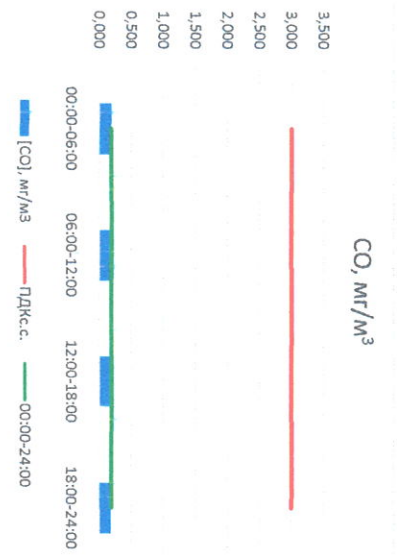

Отчёт о состоянии атмосферного воздуха за 22.06.2022 г.

	Направление ветра	[NO ₁], мкг/м ³	[NO ₂], мкг/м ³	[CO], мг/м ³	[SO ₂], мкг/м ³	[Пыль], мкг/м ³
00:00-06:00	ЮВ 134	0,000	4,977	0,190	2,636	7,320
06:00-12:00	ВСВ 66	0,000	4,986	0,200	2,619	22,956
12:00-18:00	ВЮВ 118	0,029	4,256	0,202	2,063	11,136
18:00-24:00	ЮОЗ 257	0,466	9,838	0,180	2,228	1,459
00:00-24:00	ЮВ 144	0,124	6,014	0,193	2,387	10,718
ПДК, с.	-	60,0	40,0	3,0	50,0	150,0