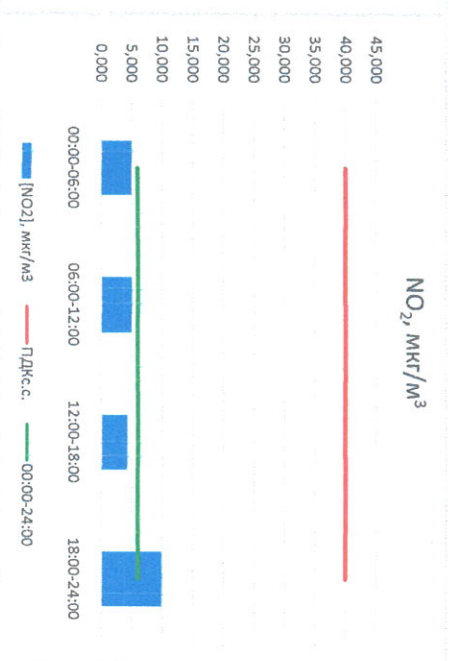

Отчёт о состоянии атмосферного воздуха за 22.06.2022 г.

	Направление ветра	[NO ₁], мкг/м ³	[NO ₂], мкг/м ³	[CO], мг/м ³	[SO ₂], мкг/м ³	[Пыль], мкг/м ³
00:00-06:00	ЮВ 134	0,000	4,977	0,190	2,636	7,320
06:00-12:00	ВСВ 66	0,000	4,986	0,200	2,619	22,956
12:00-18:00	ВЮВ 118	0,029	4,256	0,202	2,063	11,136
18:00-24:00	ЮОЗ 257	0,466	9,838	0,180	2,228	1,459
00:00-24:00	ЮВ 144	0,124	6,014	0,193	2,387	10,718
ПДК, с.	-	60,0	40,0	3,0	50,0	150,0