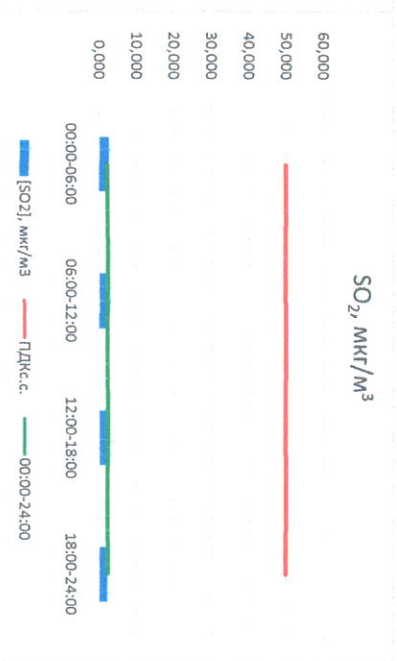

Отчёт о состоянии атмосферного воздуха за 22.06.2022 г.

	Направление ветра	[NO ₁], мкг/м ³	[NO ₂], мкг/м ³	[CO], мг/м ³	[SO ₂], мкг/м ³	[Пыль], мкг/м ³
00:00-06:00	ЮВ 134	0,000	4,977	0,190	2,636	7,320
06:00-12:00	ВСВ 66	0,000	4,986	0,200	2,619	22,956
12:00-18:00	ВЮВ 118	0,029	4,256	0,202	2,063	11,136
18:00-24:00	ЮОЗ 257	0,466	9,838	0,180	2,228	1,459
00:00-24:00	ЮВ 144	0,124	6,014	0,193	2,387	10,718
ПДК, с.	-	60,0	40,0	3,0	50,0	150,0